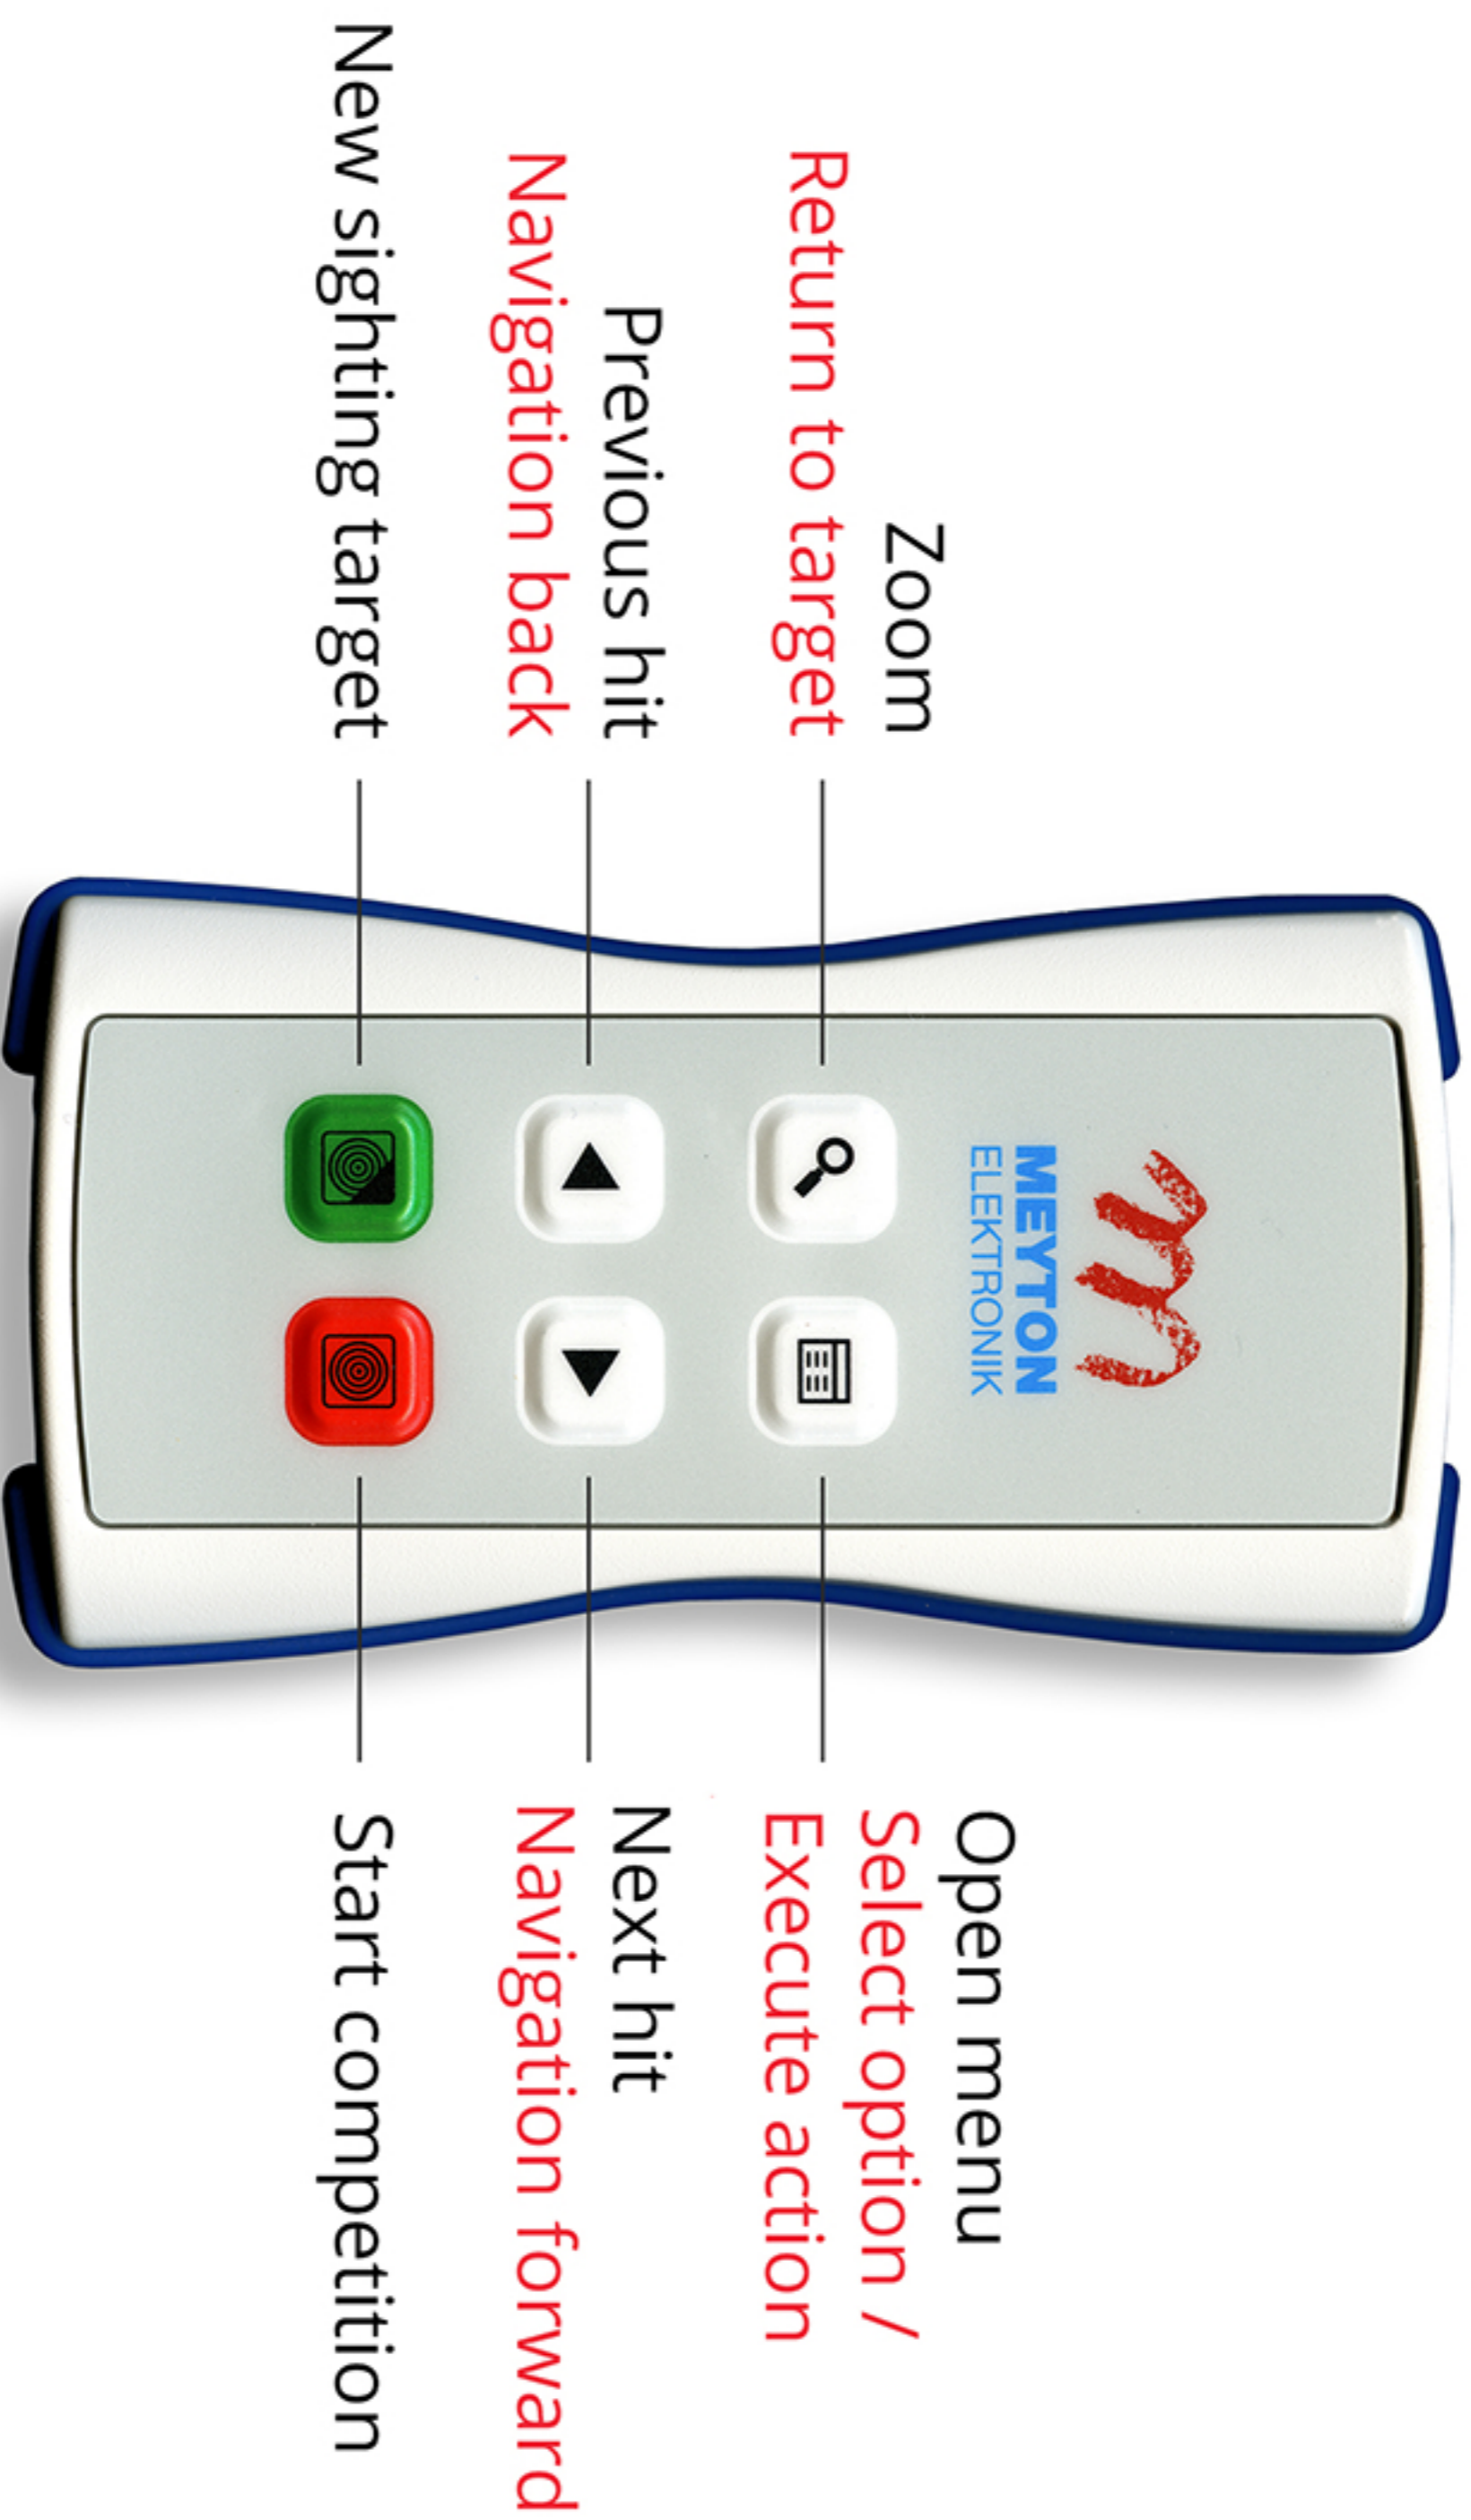

ShootMaster

simple operation

ESTAS Bluetooth / USB

- Functions in target view
- Functions in menu